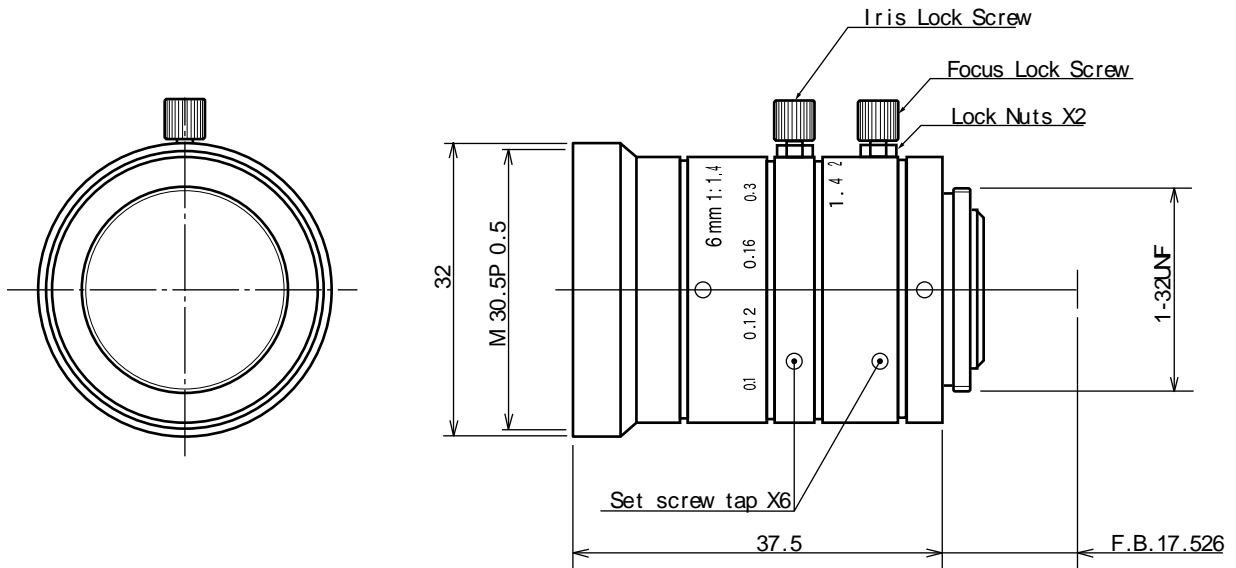

【仕様】メガピクセルCCDカメラ用レンズ

イメージサイズ $\frac{1}{2}$ $\frac{1}{3}$ $\frac{1}{4}$

焦点距離： 6mm
 最大口径比： 1:1.4
 絞り： F1.4-16
 包括角度： 57.4× 44.3° (1/2インチカメラにて)
 最大画面寸法： 6.4× 4.8mm (8mm)
 至近距離： 0.2m(前玉面より)
 最近接の撮影範囲： 17.6× 13.0cm
 バックフォーカス： 12.32mm(In Air)

フランジバック： 17.526mm
 操作方式： フォーカス：手動
 アイリス：手動
 作動温度範囲： -10~ +45
 マウント： C-マウント
 フィルターネジ径： 30.5mm P0.5
 大きさ、質量： 32× 37.5 約 65 g

【構成】

- レンズ・・・・・・・・・・1
- レンズキャップ・・・・・・・・1
- ダストキャップ・・・・・・・・1

【外観図】

Unit:mm