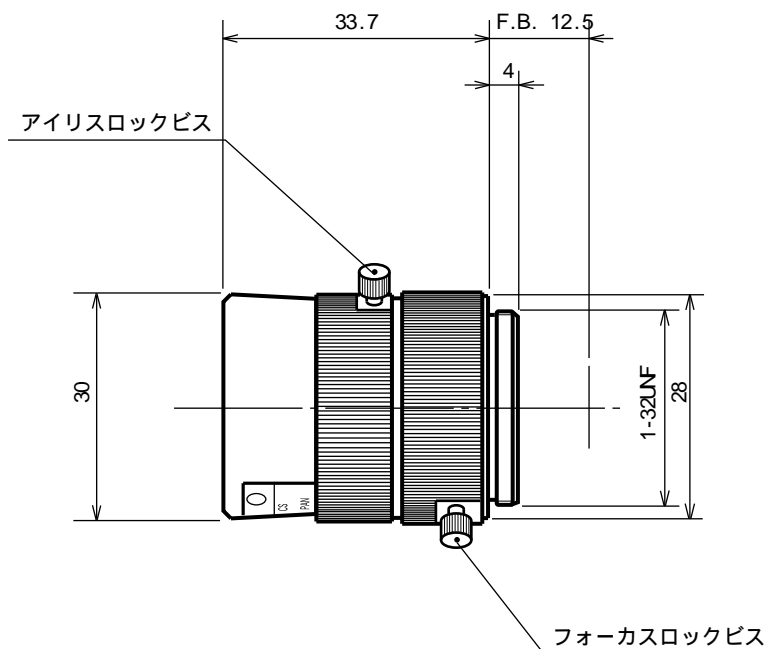

【仕様】

イメージサイズ：①/③ ①/4

焦点距離： 4mm
 最大口径比： 1:1.2
 絞り： F1.2-CLOSE
 包括角度： 70.7° × 53.4°
 最大画面寸法： 4.8× 3.6mm (6mm)
 至近距離： 0.1m(前玉面より)
 最近接の撮影範囲： 15.4× 11.2cm
 バックフォーカス： 9.0mm(In Air)
 フランジバック： 12.5mm

操作方式： フォーカス： 手動
 アイリス： 手動
 作動温度範囲： -10~+50
 マウント： CSマウント
 大きさ, 質量： 30× 33.7mm, 約 35g

【構成】

- レンズ..... 1
- レンズキャップ..... 1
- ダストキャップ..... 1

【外観図】

Unit:mm